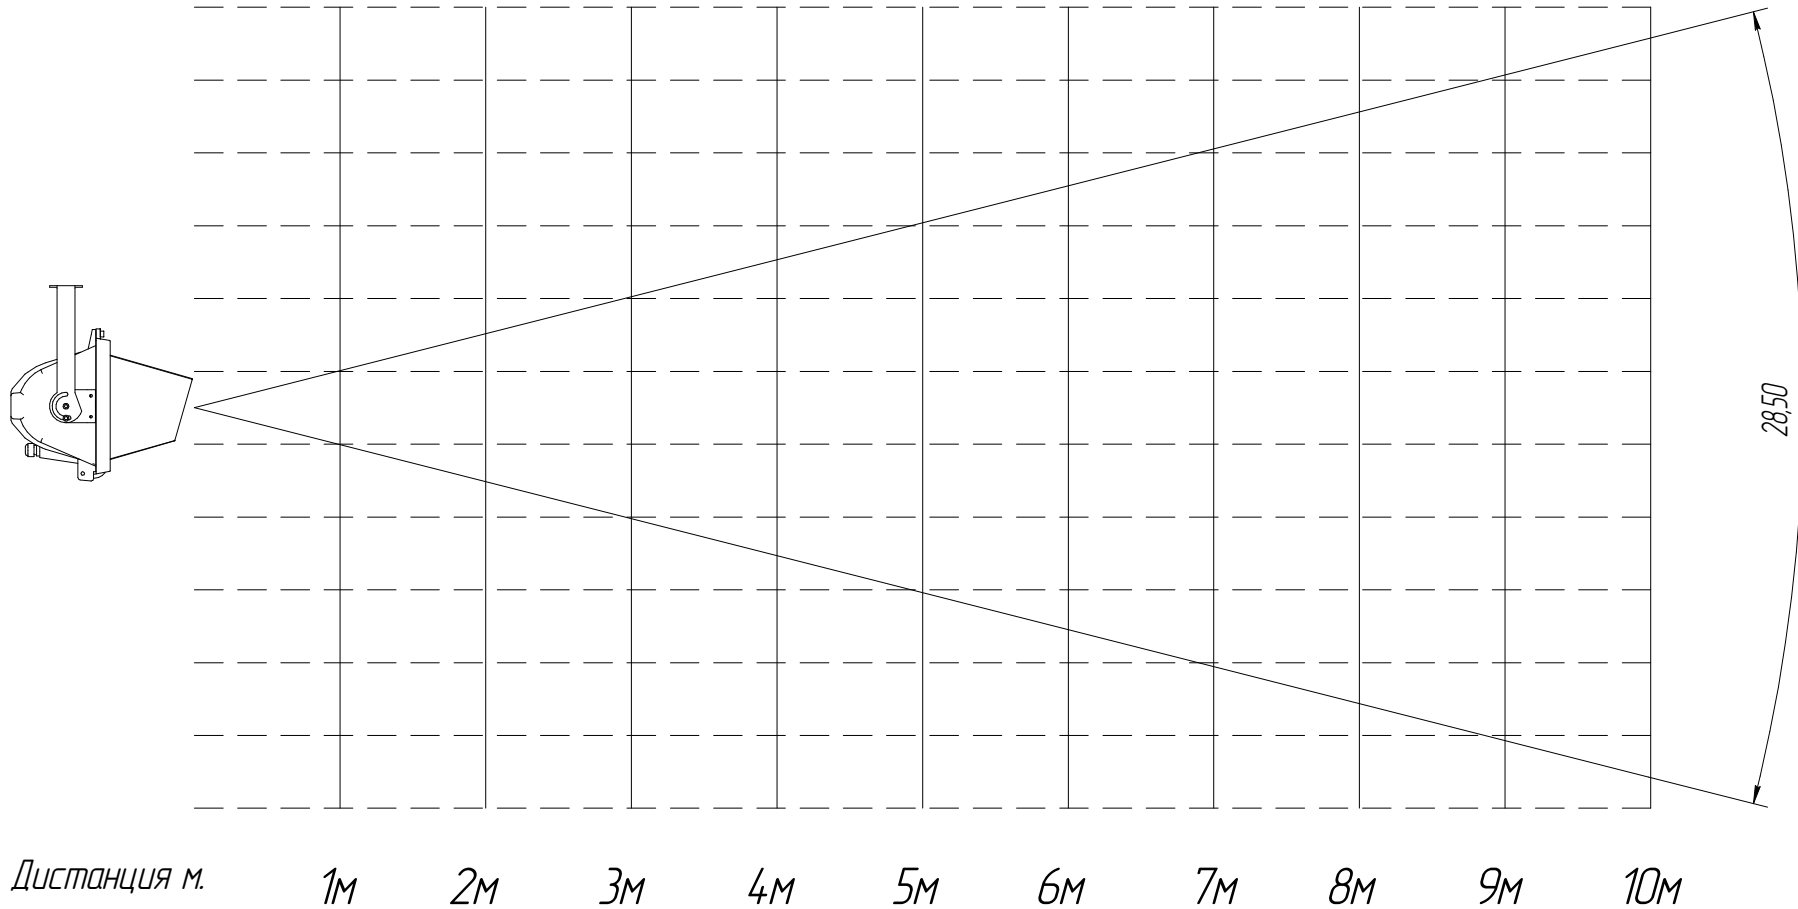

GOBOIMAGE

Яркость	Лух.	9100	2300	1050	580	420	230	200	150	120	95
Диаметр	м.	0,5м	1м	1,5м	2м	2,5м	3м	3,5м	4м	4,5м	5м

Инв. № подл. Подп. и дата
 Взам. инв. № Инв. № дубл.
 Подп. и дата

Изм.	Лист	№ докум.	Подп.	Дата
Разраб.	Штыков А.Н.			11.06.2010
Проб.				
Тел. 952 93 10				

IMAGE 150 OUTDOOR MK2

Стандартное гобо размер D 53,3 мм. Видимая область 40 мм.

Лит.	Масса	Масштаб
Лист	Листов	1

Копировал

Формат А4