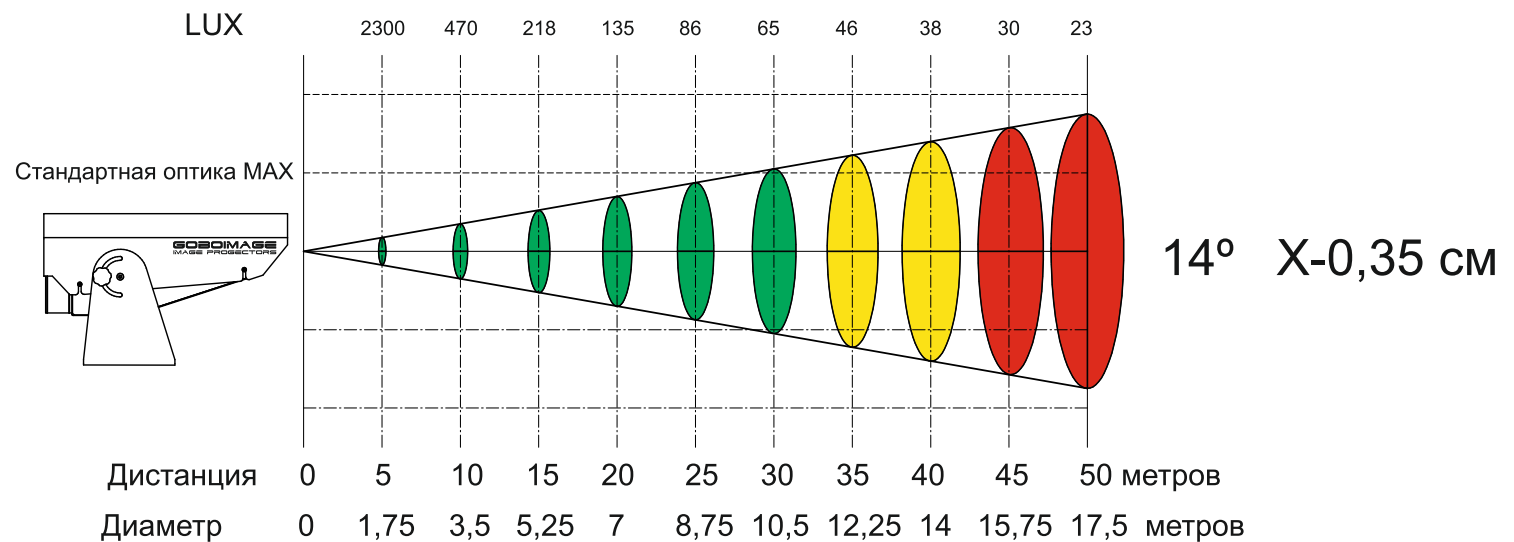

GOBOIMAGE

IMAGE PROJECTORS

IMAGE LED 150 OUTDOOR G1 версия 2019 года

Размер гобо 53,3мм видимая зона 42 мм

Зеленый цвет - рекомендовано для любых изображений.

Желтый цвет - рекомендовано для цветных изображений с не плотной цветовой гаммой.

Красный цвет - рекомендовано только для черно- белых изображений.