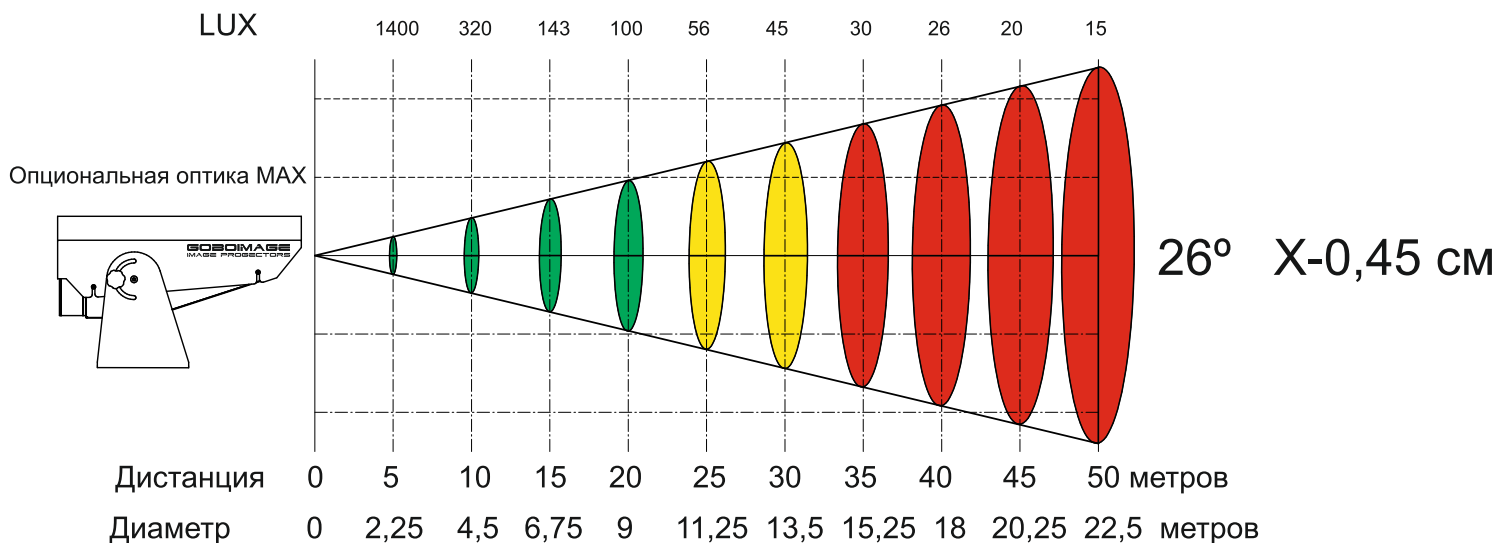

GOBOIMAGE

IMAGE PROJECTORS

IMAGE LED 150 OUTDOOR G1 версия 2019 года

Размер гобо 53,3мм видимая зона 42 мм

Зеленый цвет - рекомендовано для любых изображений.

Желтый цвет - рекомендовано для цветных изображений с не плотной цветовой гаммой.

Красный цвет - рекомендовано только для черно- белых изображений.