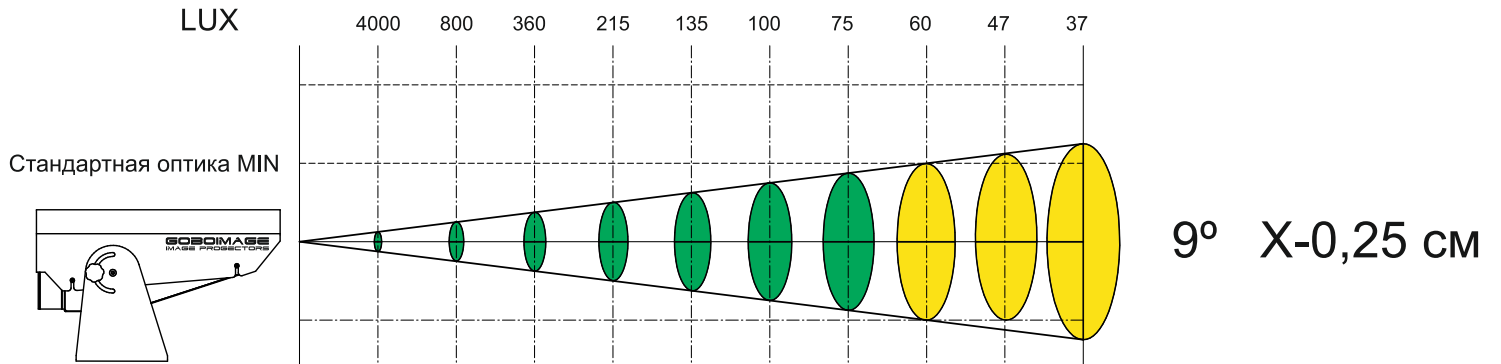

GOBOIMAGE

IMAGE PROJECTORS

IMAGE LED 150 OUTDOOR G1 версия 2019 года

Размер гобо 53,3мм видимая зона 42 мм

Зеленый цвет - рекомендовано для любых изображений.

Желтый цвет - рекомендовано для цветных изображений с не плотной цветовой гаммой.

Красный цвет - рекомендовано только для черно- белых изображений.